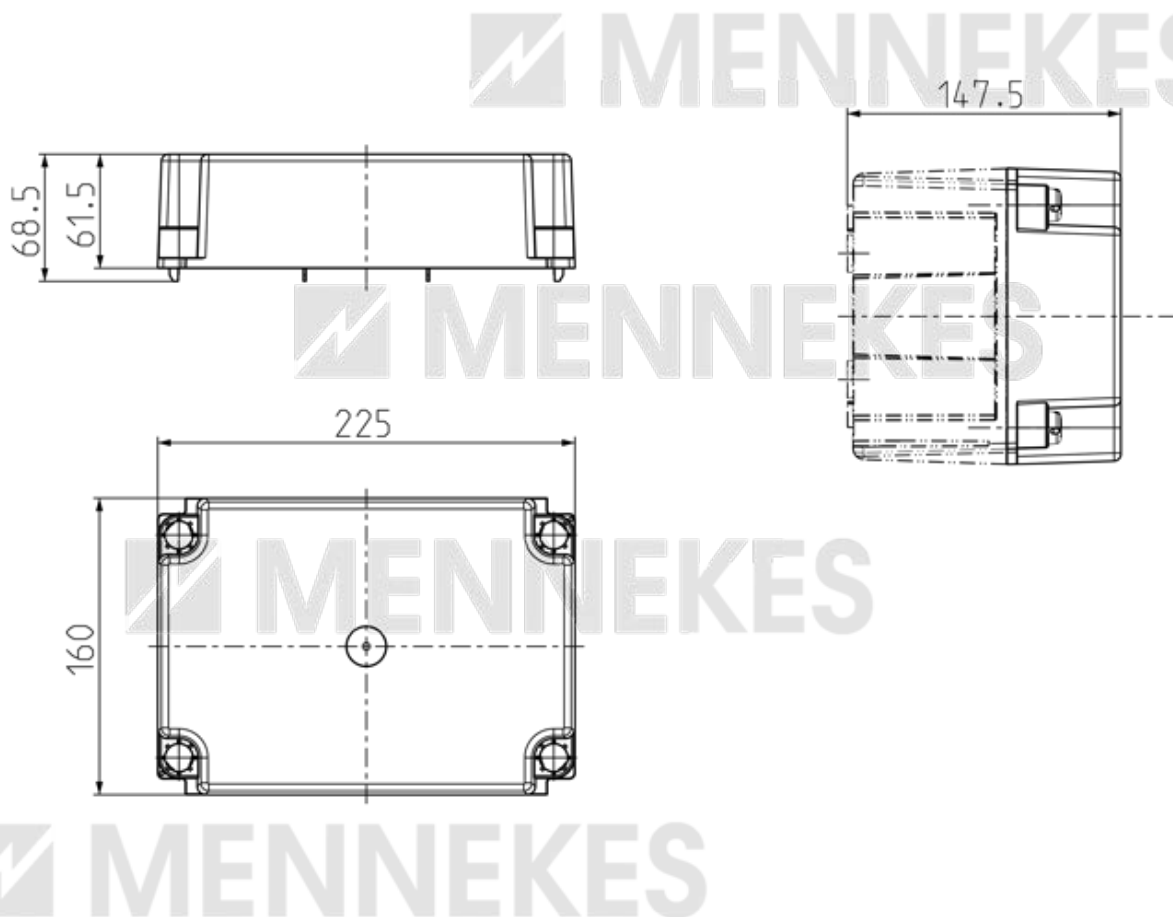

MENNEKES

coperchio box collegamento

Per chiudere in modo sicuro la box di collegamento MENNEKES

MENNEKES
Elektrotechnik GmbH & Co. KG

Aloys-Mennekes-Straße 1
57399 Kirchhundem
GERMANY

www.MENNEKES.org

Disegno quotato

1 MB 729