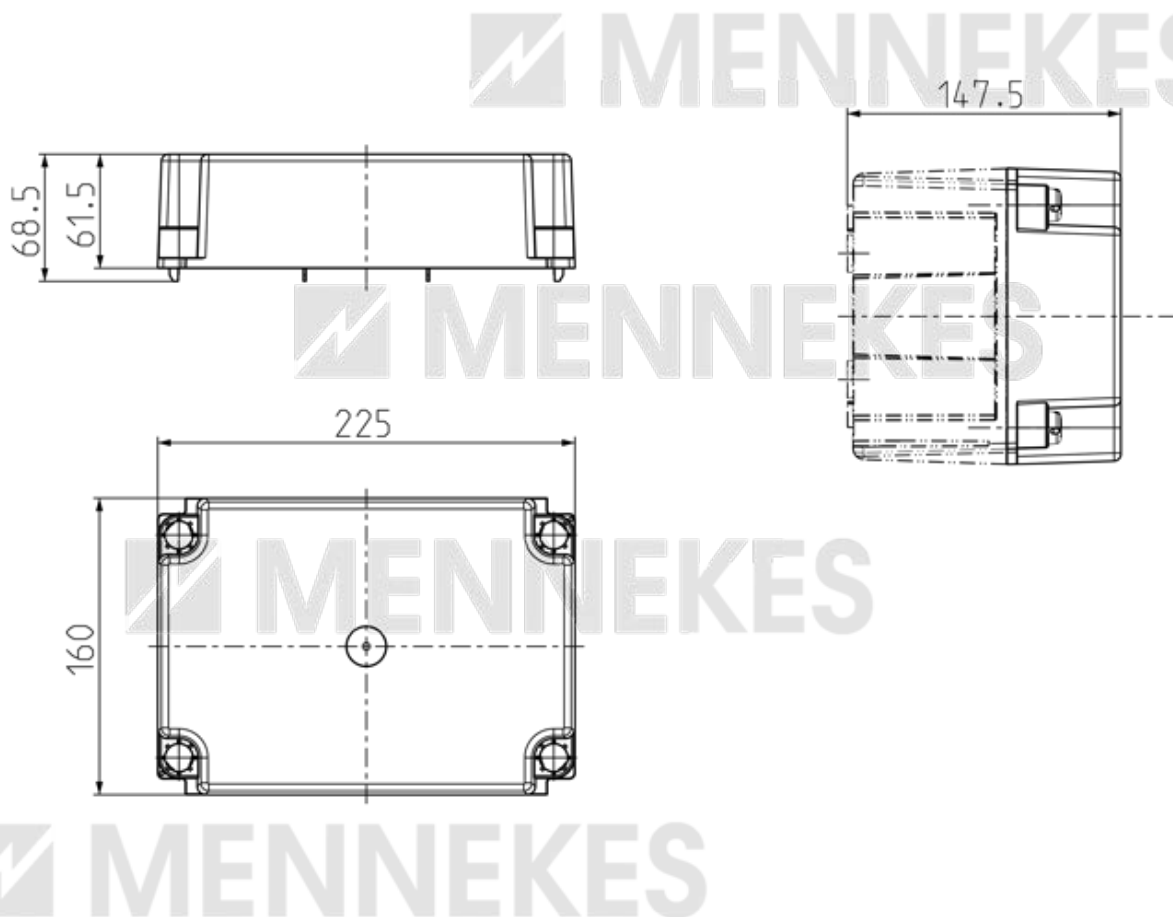

MENNEKES

couvercle pour boîte de jonction

Pour fermer en toute sécurité la boîte de jonction MENNEKES

MENNEKES
Elektrotechnik GmbH & Co. KG

Aloys-Mennekes-Straße 1
57399 Kirchhundem
GERMANY

www.MENNEKES.org

Plan coté

1 MB 729