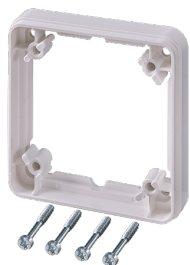

Cadre d'écartement

Référence 4239

- pour avoir une hauteur uniforme
- utilisable avec tous les socles de prises de courant Cepex (Données, SCHUKO®, 16 A et 32 A)

Spécifications techniques

Poids	37 g
Certification de conformité	EAC