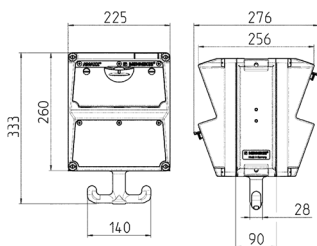

## AMAXX® Steckdosenkombination

Bestellnr. 970516

- anschlussfertig verdrahtet
- seitlich anscharniert
- Gehäuse und Doseneinsatz aus **AMAPLAST®**
- Absicherung unter transparenter Betätigungsklappe
- mit Aufhängeösen oben, Griffhaken unten und beiliegendem Kettenset

### Technische Daten

CEE 32 A, 5 p, 400 V	1
CEE 16 A, 5 p, 400 V	2
Datensteckdosen	1 Cepex-Datensteckdosen RJ45, 2-fach Cat.6
Schweiz - Typ 23	3
Absicherung	<ul style="list-style-type: none"> <li>• 1 FI 40 A, 4 p, 0,03 A</li> <li>• 1 LS 16 A, 3 p, C</li> <li>• 3 LS 16 A, 1 p, C</li> </ul>
Anschluss/Zuleitung	• für 1 Leitung bis 5 x 10 mm <sup>2</sup>
Schutzart	IP44
Gehäusematerial	Kunststoff
Gewicht	5196 g

### Abmessungen

Zeichnung 1 MB 630

Tiefen-Abmessungen bei unterschiedlicher Bestückung.

Steckdosen	Schutzart	Tiefe
SCHUKO® 16A, 230 V	IP 44	282 mm
	IP 67	326 mm
CEE 16A, 3p, 230V	IP 44	342 mm
	IP 67	350 mm
CEE 16A, 5p, 400V	IP 44	354 mm
	IP 67	362 mm
CEE 32A, 5p, 400V	IP 44	372 mm
	IP 67	382 mm

Leitungseinführungen: geschlossen, zum Ausschneiden.  
1 x M 32 oben, 1 x M 25 oben und 1 x M 20 oben.