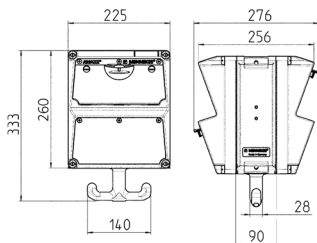

## AMAXX® Steckdosenkombination

Bestellnr. 970513

- anschlussfertig verdrahtet
- seitlich anscharniert
- Gehäuse und Doseneinsatz aus **AMAPLAST®**
- Absicherung unter transparenter Betätigungs-klappe
- mit Aufhängeösen oben, Griffhaken unten und beiliegendem Kettenset

### Technische Daten

CEE 16 A, 5 p, 400 V	2
Datensteckdosen	1 Cepex-Datensteckdosen RJ45, 2-fach Cat.6
Schweiz - Typ 23	3
Absicherung	<ul style="list-style-type: none"> <li>• 1 FI 40 A, 4 p, 0,03 A</li> <li>• 1 LS 16 A, 3 p, C</li> <li>• 3 LS 16 A, 1 p, C</li> </ul>
Anschluss/Zuleitung	• für 1 Leitung bis 5 x 10 mm <sup>2</sup>
Schutzart	IP44
Gehäusematerial	Kunststoff

### Abmessungen

Zeichnung 1 MB 630

Tiefen-Abmessungen bei unterschiedlicher Bestückung.

Steckdosen	Schutzart	Tiefe
SCHUKO® 16A, 230 V	IP 44	282 mm
	IP 67	326 mm
CEE 16A, 3p, 230V	IP 44	342 mm
	IP 67	350 mm
CEE 16A, 5p, 400V	IP 44	354 mm
	IP 67	362 mm
CEE 32A, 5p, 400V	IP 44	372 mm
	IP 67	382 mm

Leitungseinführungen: geschlossen, zum Ausschneiden.  
1 x M 32 oben, 1 x M 25 oben und 1 x M 20 oben.