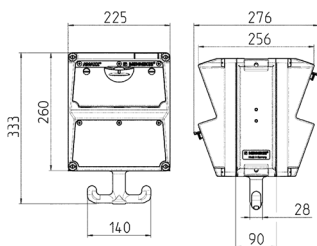

AMAXX® Steckdosenkombination

Bestellnr. 970132

- anschlussfertig verdrahtet
- seitlich anscharniert
- Gehäuse und Doseneinsatz aus **AMAPLAST®**
- Absicherung unter transparenter Betätigungsklappe
- mit Aufhängeösen oben, Griffhaken unten und beiliegendem Kettenset

Technische Daten

CEE 16 A, 5 p, 400 V	1
Datensteckdosen	1 Cepex-Datensteckdosen RJ45, 2-fach Cat.6
Schweiz - Typ 23	3
Schweiz - Typ 25	1
Absicherung	<ul style="list-style-type: none"> • 1 FI 40 A, 4 p, 0,03A • 1 LS 16 A, 3 p, C • 3 LS 16 A, 1 p, C
Anschluss/Zuleitung	• für 1 Leitung bis 5 x 10 mm ²
Schutzart	IP44
Gehäusematerial	Kunststoff
Gewicht	5050 g

Abmessungen

Zeichnung 1 MB 630

Tiefen-Abmessungen bei unterschiedlicher Bestückung.

Steckdosen	Schutzart	Tiefe
SCHUKO® 16A, 230 V	IP 44	282 mm
	IP 67	326 mm
CEE 16A, 3p, 230V	IP 44	342 mm
	IP 67	350 mm
CEE 16A, 5p, 400V	IP 44	354 mm
	IP 67	362 mm
CEE 32A, 5p, 400V	IP 44	372 mm
	IP 67	382 mm

Leitungseinführungen: geschlossen, zum Ausschneiden.
1 x M 32 oben, 1 x M 25 oben und 1 x M 20 oben.