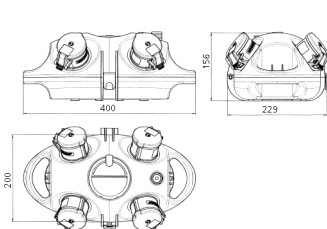

AirKRAFT®

Bestellnr. 9406540SI

- anschlussfertig verdrahtet
- Bodenschale schwarz
- anscharnierte Geräteschale silber (SI)
- Gehäuse aus **AMAPLAST®**
- Absicherung unter transparenter Betätigungsclappe

Technische Daten

Schweiz - Typ 23	4
Absicherung	<ul style="list-style-type: none"> • 1 FI 40 A, 4 p, 0,03 A
Anschluss/Zuleitung	<ul style="list-style-type: none"> • für 1 Leitung bis 5 x 10 mm²
Schutzart	IP44
Gehäusematerial	Kunststoff
Gewicht	1778 g

Abmessungen

Zeichnung
1 MB 441

Maße in mm