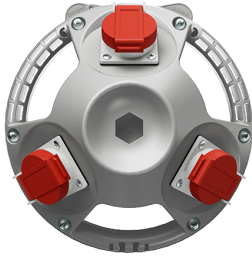

3KRAFT

Référence 9406524SI

- livrés montés/câblés
- embase: noir
- couvercle à charnière argent (SI)
- Boîtier et prises de courant en AMAPLAST

Spécifications techniques

Systèmes suisses - Type 25	3
Section de raccordement	• pour 1 câble jusqu'à 5 x 10 mm ²
Indice de protection	IP44
Sécurité enfants	false
Matériaux des boîtiers	matière plastique
Poids	1116 g