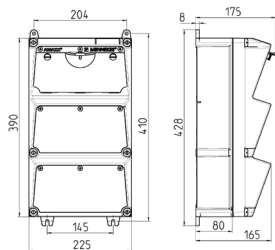

AMAXX® Steckdosenkombination

Bestellnr. 937122

- anschlussfertig verdrahtet
- seitlich anscharniert
- Gehäuse und Doseneinsatz aus **AMAPLAST®**
- Absicherung unter transparenter Betätigungsclappe

Technische Daten

CEE 32 A, 5 p, 400 V	1
CEE 16 A, 5 p, 400 V	1
Schweiz - Typ 23	3
Absicherung	<ul style="list-style-type: none"> • 1 FI 40 A, 4 p, 0,03 A • 2 LS 16 A, 3 p, C
Anschluss/Zuleitung	<ul style="list-style-type: none"> • für 2 Leitungen bis 5 x 25 mm² (flexibel max. 16 mm²)
Schutzart	IP44
Gehäusematerial	Kunststoff
Gewicht	4920 g

Abmessungen

Zeichnung 1 MB 522

Tiefen-Abmessungen bei unterschiedlicher Bestückung.

Steckdosen	Schutzart	Tiefe
SCHUKO® 16A, 230 V	IP 44	175 mm
	IP 67	194 mm
CEE 16A, 3p, 230V	IP 44	204 mm
	IP 67	205 mm
CEE 16A, 5p, 400V	IP 44	209 mm
	IP 67	213 mm
CEE 32A, 5p, 400V	IP 44	221 mm
	IP 67	227 mm
CEE 63A, 5p, 400V	IP 44	248 mm
	IP 67	248 mm

Leitungseinführungen: geschlossen, zum Ausschneiden. Je 2 x M 40 oben und unten, je 2 x M 20 oben und unten zum Ausschneiden.