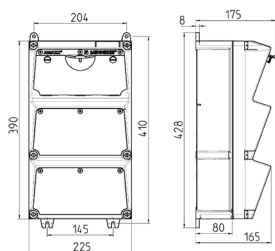

AMAXX® Netzwerk-Gehäuse

Bestellnr. 934854

- Netzwerk-Gehäuse aus AMAPLAST®
- Gehäuse lichtgrau RAL 7035

Technische Daten

CEE 16 A, 5 p, 400 V	1
Datensteckdosen	1 Cepex-Datensteckdose mit 2 Datenmodulen Reichle + De-Massari RJ45, Real 10, Cat. 6, geschirmt
Schweiz - Typ 23	2
Vorsicherung max.	100 A
InA	30 A
RDF	0.95
Anschluss/Zuleitung	<ul style="list-style-type: none"> • je 2 x M 40 oben und unten • je 2 x M 20 oben und unten zum Ausschneiden
Schutzart	IP44
Gehäusematerial	Kunststoff
Gewicht	4950 g
Höhe	390 mm
Breite	225 mm

Abmessungen

Zeichnung 1 MB 522

Tiefen-Abmessungen bei unterschiedlicher Bestückung.

Steckdosen	Schutzart	Tiefe
SCHUKO® 16A, 230 V	IP 44	175 mm
	IP 67	194 mm
CEE 16A, 3p, 230V	IP 44	204 mm
	IP 67	205 mm
CEE 16A, 5p, 400V	IP 44	209 mm
	IP 67	213 mm
CEE 32A, 5p, 400V	IP 44	221 mm
	IP 67	227 mm
CEE 63A, 5p, 400V	IP 44	248 mm
	IP 67	248 mm

Leitungseinführungen: geschlossen, zum Ausschneiden. Je 2 x M 40 oben und unten, je 2 x M 20 oben und unten zum Ausschneiden.