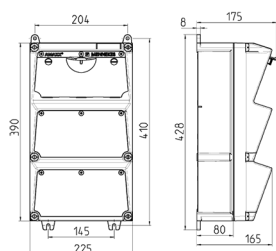

Schémas et dimensions

Schéma 1 MB 522

Profondeur avec différents équipements.

Prises	Type de protection	Profondeur
SCHUKO® 16A, 230 V	IP 44	175 mm
	IP 67	194 mm
CEE 16A, 3p, 230V	IP 44	204 mm
	IP 67	205 mm
CEE 16A, 5p, 400V	IP 44	209 mm
	IP 67	213 mm
CEE 32A, 5p, 400V	IP 44	221 mm
	IP 67	227 mm
CEE 63A, 5p, 400V	IP 44	248 mm
	IP 67	248 mm