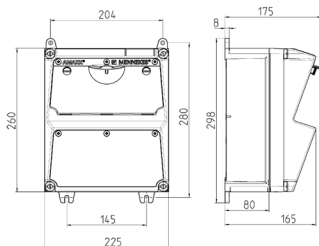

## AMAXX® Steckdosenkombination

Bestellnr. 924425

- anschlussfertig verdrahtet
- seitlich anscharniert
- Gehäuse und Doseneinsatz aus **AMAPLAST®**
- Absicherung unter transparenter Betätigungsclappe

### Technische Daten

Schweiz - Typ 23	3
Absicherung	• 1 FI/LS 16 A, 1 p+N, C, 0,03 A
Vorsicherung max.	63 A
InA	16 A
RDF	1
Anschluss/Zuleitung	• für 2 Leitungen bis 5 x 16 mm <sup>2</sup>
Schutzart	IP44
Gehäusematerial	Kunststoff
Gewicht	3190 g

### Abmessungen

Zeichnung 1 MB 521

Tiefen-Abmessungen bei unterschiedlicher Bestückung.

Steckdosen	Schutzart	Tiefe
SCHUKO® 16A, 230 V	IP 44	175 mm
	IP 67	194 mm
CEE 16A, 3p, 230V	IP 44	204 mm
	IP 67	205 mm
CEE 16A, 5p, 400V	IP 44	209 mm
	IP 67	213 mm
CEE 32A, 5p, 400V	IP 44	221 mm
	IP 67	227 mm
CEE 63A, 5p, 400V	IP 44	248 mm
	IP 67	248 mm

Leitungseinführungen: geschlossen, zum Ausschneiden. Je 2 x M 32 oben und unten, je 2 x M 20 oben und unten zum Ausschneiden.