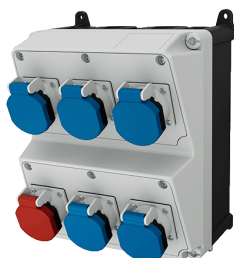

## AMAXX® coffret combiné

Référence 922323

- livrés montés/câblés
- charnière latérale
- Boîtier et prises en AMAPLAST

## Spécifications techniques

Systèmes suisses - Type 23	5
Systèmes suisses - Type 25	1
Section de raccordement	• pour 1 câble jusqu'à 5 x 6 mm <sup>2</sup>
Indice de protection	IP44
Sécurité enfants	false
Matériaux des boîtiers	matière plastique
Poids	2610 g

## Schémas et dimensions

Schéma 1 MB 521

Profondeur avec différents équipements.

Prises	Type de protection	Profondeur
SCHUKO® 16A, 230 V	IP 44	175 mm
	IP 67	194 mm
CEE 16A, 3p, 230V	IP 44	204 mm
	IP 67	205 mm
CEE 16A, 5p, 400V	IP 44	209 mm
	IP 67	213 mm
CEE 32A, 5p, 400V	IP 44	221 mm
	IP 67	227 mm
CEE 63A, 5p, 400V	IP 44	248 mm
	IP 67	248 mm

Entrées de câbles: En standard pré-perçées et obturées. 2 x M 32 en haut et en bas, 2 x M 20 en haut et en bas fermées (pré-perçées).