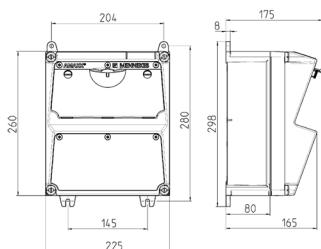

## Spécifications techniques

Systèmes suisses - Type 23	5
Systèmes suisses - Type 25	1
Section de raccordement	• pour 1 câble jusqu'à 5 x 6 mm <sup>2</sup>
Indice de protection	IP44
Sécurité enfants	false
Matériaux des boîtiers	matière plastique
Poids	2610 g

## Schémas et dimensions

Schéma 1 MB 521

Profondeur avec différents équipements.

Prises	Type de protection	Profondeur
SCHUKO® 16A, 230 V	IP 44	175 mm
	IP 67	194 mm
CEE 16A, 3p, 230V	IP 44	204 mm
	IP 67	205 mm
CEE 16A, 5p, 400V	IP 44	209 mm
	IP 67	213 mm
CEE 32A, 5p, 400V	IP 44	221 mm
	IP 67	227 mm
CEE 63A, 5p, 400V	IP 44	248 mm
	IP 67	248 mm

Entrées de câbles: En standard pré-perçées et obturées. 2 x M 32 en haut et en bas, 2 x M 20 en haut et en bas fermées (pré-perçées).