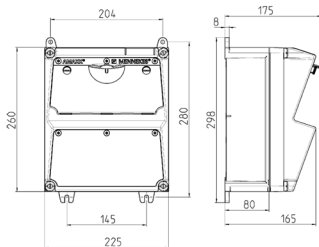

## AMAXX® Steckdosenkombination

Bestellnr. 922323

- anschlussfertig verdrahtet
- seitlich anscharniert
- Gehäuse und Doseneinsatz aus [AMAPLAST®](#)

### Technische Daten

Schweiz - Typ 23	5
Schweiz - Typ 25	1
Anschluss/Zuleitung	• für 1 Leitung bis 5 x 6 mm <sup>2</sup>
Schutzart	IP44
Gehäusematerial	Kunststoff
Gewicht	2610 g

### Abmessungen

Zeichnung 1 MB 521

Tiefen-Abmessungen bei unterschiedlicher Bestückung.

Steckdosen	Schutzart	Tiefe
SCHUKO® 16A, 230 V	IP 44	175 mm
	IP 67	194 mm
CEE 16A, 3p, 230V	IP 44	204 mm
	IP 67	205 mm
CEE 16A, 5p, 400V	IP 44	209 mm
	IP 67	213 mm
CEE 32A, 5p, 400V	IP 44	221 mm
	IP 67	227 mm
CEE 63A, 5p, 400V	IP 44	248 mm
	IP 67	248 mm

Leitungseinführungen: geschlossen, zum Ausschneiden. Je 2 x M 32 oben und unten, je 2 x M 20 oben und unten zum Ausschneiden.