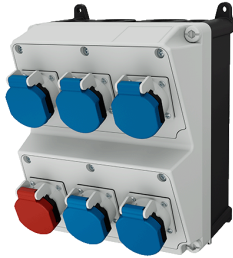

## AMAXX® Steckdosenkombination

Bestellnr. 922323

- anschlussfertig verdrahtet
- seitlich anscharniert
- Gehäuse und Doseneinsatz aus [AMAPLAST®](#)

### Technische Daten

Schweiz - Typ 23	5
Schweiz - Typ 25	1
Anschluss/Zuleitung	• für 1 Leitung bis 5 x 6 mm <sup>2</sup>
Schutzart	IP44
Gehäusematerial	Kunststoff
Gewicht	2610 g

### Abmessungen

Zeichnung 1 MB 521

Tiefen-Abmessungen bei unterschiedlicher Bestückung.

Steckdosen	Schutzart	Tiefe
SCHUKO® 16A, 230 V	IP 44	175 mm
	IP 67	194 mm
CEE 16A, 3p, 230V	IP 44	204 mm
	IP 67	205 mm
CEE 16A, 5p, 400V	IP 44	209 mm
	IP 67	213 mm
CEE 32A, 5p, 400V	IP 44	221 mm
	IP 67	227 mm
CEE 63A, 5p, 400V	IP 44	248 mm
	IP 67	248 mm

Leitungseinführungen: geschlossen, zum Ausschneiden. Je 2 x M 32 oben und unten, je 2 x M 20 oben und unten zum Ausschneiden.