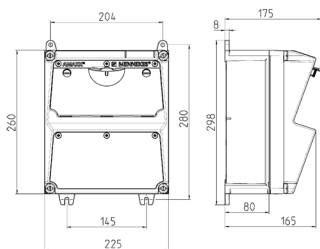

AMAXX® Steckdosenkombination

Bestellnr. 920201

- anschlussfertig verdrahtet
- seitlich anscharniert
- Gehäuse und Doseneinsatz aus **AMAPLAST®**
- Absicherung unter transparenter Betätigungsclappe

Technische Daten

CEE 16 A, 5 p, 400 V	1
Schweiz - Typ 23	1
Schweiz - Typ 25	1
Absicherung	<ul style="list-style-type: none"> • 1 FI 40 A, 4 p, 0,03 A • 1 LS 16 A, 3 p, C • 1 LS 16 A, 1 p, C
Anschluss/Zuleitung	• für 1 Leitung bis 5 x 10 mm ²
Schutzart	IP44
Gehäusematerial	Kunststoff
Gewicht	3480 g
Höhe	260 mm
Breite	225 mm

Abmessungen

Zeichnung 1 MB 521

Tiefen-Abmessungen bei unterschiedlicher Bestückung.

Steckdosen	Schutzart	Tiefe
SCHUKO® 16A, 230 V	IP 44	175 mm
	IP 67	194 mm
CEE 16A, 3p, 230V	IP 44	204 mm
	IP 67	205 mm
CEE 16A, 5p, 400V	IP 44	209 mm
	IP 67	213 mm
CEE 32A, 5p, 400V	IP 44	221 mm
	IP 67	227 mm
CEE 63A, 5p, 400V	IP 44	248 mm
	IP 67	248 mm

Leitungseinführungen: geschlossen, zum Ausschneiden. Je 2 x M 32 oben und unten, je 2 x M 20 oben und unten zum Ausschneiden.