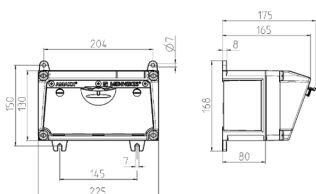

Combinazioni di prese AMAXX® Articolo 910440

- precablati per l'installazione
- quadri e inserti realizzati in AMAPLAST

Specifiche tecniche

standard Svizzeri - modello 23	2
standard Svizzeri - modello 25	1
Possibilità di allacciamento/Cavo di alimentazione	• per 1 cavo fino a 5 x 10 mm ²
Grado di protezione	IP44
Chiusura di sicurezza	false
Materiale	plastica
Peso	1400 g

Disegni e dimensioni

Disegno 1 MB 531

Dimensione di profondità a diversi punti di fissaggio.

Prese	Grado di protezione	Profondità
SCHUKO®16A, 230 V	IP 44	175 mm
	IP 67	194 mm
CEE 16A, 3p, 230V	IP 44	204 mm
	IP 67	205 mm
CEE 16A, 5p, 400V	IP 44	209 mm
	IP 67	213 mm
CEE 32A, 5p, 400V	IP 44	221 mm
	IP 67	227 mm
CEE 63A, 5p, 400V	IP 44	248 mm
	IP 67	248 mm

Ingressi cavi: con prefrittura. 2 x M 25 ciascuno sopra e sotto con prefrittura, 2 x M 20 ciascuno sopra e sotto con prefrittura.