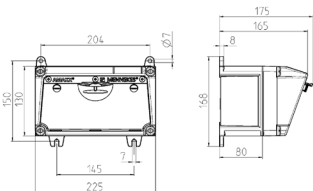

AMAXX® Steckdosenkombination

Bestellnr. 910223

- anschlussfertig verdrahtet
- Gehäuse und Doseneinsatz aus [AMAPLAST®](#)

Technische Daten

CEE 16 A, 5 p, 400 V	1
Schweiz - Typ 23	1
Schweiz - Typ 25	1
Anschluss/Zuleitung	• für 1 Leitung bis 5 x 10 mm ²
Schutzart	IP44
Gehäusematerial	Kunststoff
Gewicht	1446 g
Höhe	130 mm
Breite	225 mm

Abmessungen

Zeichnung 1 MB 531

Tiefen-Abmessungen bei unterschiedlicher Bestückung.

Steckdosen	Schutzart	Tiefe
SCHUKO® 16A, 230 V	IP 44	175 mm
	IP 67	194 mm
CEE 16A, 3p, 230V	IP 44	204 mm
	IP 67	205 mm
CEE 16A, 5p, 400V	IP 44	209 mm
	IP 67	213 mm
CEE 32A, 5p, 400V	IP 44	221 mm
	IP 67	227 mm
CEE 63A, 5p, 400V	IP 44	248 mm
	IP 67	248 mm

Leitungseinführungen: geschlossen, zum Ausschneiden. Je 2 x M 25 oben und unten, je 2 x M 20 oben und unten zum Ausschneiden.