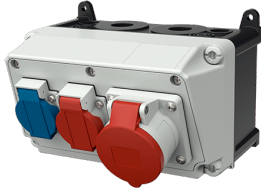

AMAXX® Steckdosenkombination

Bestellnr. 910223

- anschlussfertig verdrahtet
- Gehäuse und Doseneinsatz aus [AMAPLAST®](#)

Technische Daten

CEE 16 A, 5 p, 400 V	1
Schweiz - Typ 23	1
Schweiz - Typ 25	1
Anschluss/Zuleitung	• für 1 Leitung bis 5 x 10 mm ²
Schutzart	IP44
Gehäusematerial	Kunststoff
Gewicht	1446 g
Höhe	130 mm
Breite	225 mm

Abmessungen

Zeichnung 1 MB 531

Tiefen-Abmessungen bei unterschiedlicher Bestückung.

Steckdosen	Schutzart	Tiefe
SCHUKO® 16A, 230 V	IP 44	175 mm
	IP 67	194 mm
CEE 16A, 3p, 230V	IP 44	204 mm
	IP 67	205 mm
CEE 16A, 5p, 400V	IP 44	209 mm
	IP 67	213 mm
CEE 32A, 5p, 400V	IP 44	221 mm
	IP 67	227 mm
CEE 63A, 5p, 400V	IP 44	248 mm
	IP 67	248 mm

Leitungseinführungen: geschlossen, zum Ausschneiden. Je 2 x M 25 oben und unten, je 2 x M 20 oben und unten zum Ausschneiden.