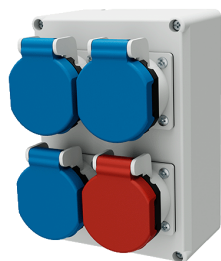

Combinazioni di prese

Articolo 86992ZA

- precablati per l'installazione

Specifiche tecniche

standard Svizzeri - modello 23	3
standard Svizzeri - modello 25	1
Possibilità di allacciamento/Cavo di alimentazione	• per 1 cavo fino a 5 x 2,5 mm ²
Grado di protezione	IP44
Chiusura di sicurezza	false
Materiale	plastica
Peso	701 g