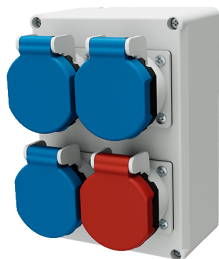

Steckdosenkombination

Bestellnr. 86992ZA

- anschlussfertig verdrahtet

Technische Daten

| | |
|---------------------|---|
| Schweiz - Typ 23 | 3 |
| Schweiz - Typ 25 | 1 |
| Anschluss/Zuleitung | • für 1 Leitung bis 5 x 2,5 mm ² |
| Schutzart | IP44 |
| Gehäusematerial | Kunststoff |
| Gewicht | 701 g |