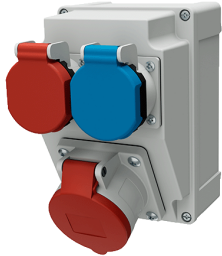

Combinazioni di prese

Articolo 8102617

- precablati per l'installazione
- quadri e inserti realizzati in AMAPLAST

Specifiche tecniche

CEE 16 A, 5 p, 400 V	1
standard Svizzeri - modello 23	1
standard Svizzeri - modello 25	1
Possibilità di allacciamento/Cavo di alimentazione	• per 1 cavo fino a 5 x 10 mm ²
Grado di protezione	IP44
Chiusura di sicurezza	false
Materiale	plastica
Peso	960 g