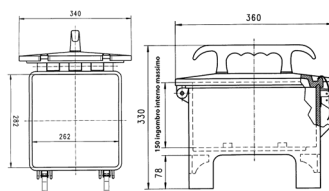

## Combinazione di prese EverGUM Articolo 7528240SW

- quadro compatto
- in gomma massiccia
- portatile, impilabile
- coperchietto incernierato con sgancio rapido in acciaio inox

### Specifiche tecniche

CEE 16 A, 5 p, 400 V	2
standard Svizzeri - modello 23	6
standard Svizzeri - modello 25	2
Protezione	<ul style="list-style-type: none"> <li>• 1 Int. differenziale 40 A, 4 p, 0,03 A</li> <li>• 4 Int. magnetotermici 16 A, 3 p, C</li> <li>• 6 Int. magnetotermici 16 A, 1 p, C</li> </ul>
Possibilità di allacciamento/Cavo di alimentazione	<ul style="list-style-type: none"> <li>• 1 spina da pannello CEE 32 A, 5 p, 400 V</li> </ul>
Grado di protezione	IP44
Chiusura di sicurezza	false
Materiale	Gomma
Peso	11250 g

### Disegni e dimensioni

Disegno  
5 MB 43

Dim. in mm