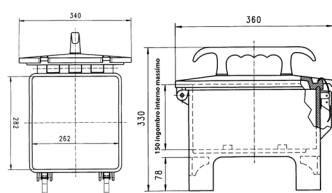

## Combinazione di prese EverGUM

Articolo 7528237SW

- quadro compatto
- in gomma massiccia
- portatile, impilabile
- coperchietto incernierato
- con sgancio rapido in acciaio inox

## Specifiche tecniche

CEE 32 A, 5 p, 400 V	1
CEE 16 A, 5 p, 400 V	1
standard Svizzeri - modello 23	4
standard Svizzeri - modello 25	2
Protezione	<ul style="list-style-type: none"> <li>• 1 Int. differenziale 40 A, 4 p, 0,03 A</li> <li>• 3 Int. magnetotermici 16 A, 3 p, C</li> <li>• 4 Int. magnetotermici 16 A, 1 p, C</li> </ul>
Possibilità di allacciamento/Cavo di alimentazione	<ul style="list-style-type: none"> <li>• 1 spina da pannello CEE 32 A, 5 p, 400 V</li> </ul>
Grado di protezione	IP44
Chiusura di sicurezza	false
Materiale	Gomma
Peso	10600 g

## Disegni e dimensioni

Disegno  
5 MB 43

Dim. in mm