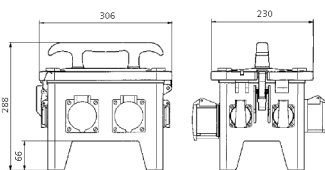

EverGUM® Steckdosenkombination

Bestellnr. 7528224GE

- Gehäuse aus Vollgummi, Signalgelb RAL 1003
- anschlussfertig verdrahtet

Technische Daten

CEE 32 A, 5 p, 400 V	1
CEE 16 A, 5 p, 400 V	2
Schweiz - Typ 23	4
Schweiz - Typ 25	2
Absicherung	<ul style="list-style-type: none"> • 1 FI 40 A, 4 p, 0,03 A • 4 LS 16 A, 3 p, C • 4 LS 16 A, 1 p, C
Vorsicherung max.	32 A
InA	32 A
RDF	1
Anschluss/Zuleitung	<ul style="list-style-type: none"> • 3 m H07RN-F5G4 mit CEE-Stecker 32 A, 5 p, 400 V
Schutzart	IP44
Gehäusematerial	Vollgummi
Gewicht	12700 g

Abmessungen

Zeichnung
5 MB 48a

Maße in mm