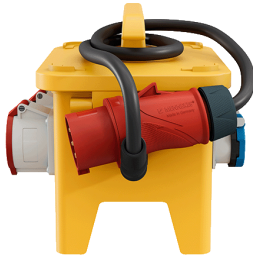

## EverGUM® Steckdosenkombination

Bestellnr. 7410398

- Gehäuse aus Vollgummi, Signalgelb RAL 1003
- anschlussfertig verdrahtet

### Technische Daten

CEE 32 A, 5 p, 400 V	1
CEE 16 A, 5 p, 400 V	1
Schweiz - Typ 23	3
Schweiz - Typ 25	1
Absicherung	<ul style="list-style-type: none"> <li>• 1 FI 40 A, 4 p, 0,03 A</li> <li>• 1 LS 16 A, 3 p, C</li> <li>• 3 LS 16 A, 1 p, C</li> </ul>
Vorsicherung max.	32 A
InA	32 A
RDF	0.75
Anschluss/Zuleitung	<ul style="list-style-type: none"> <li>• 2 m H07RN-F5G4 mit CEE-Stecker 32 A, 5 p, 400 V</li> </ul>
Schutzart	IP44
Gehäusematerial	Vollgummi
Gewicht	6520 g