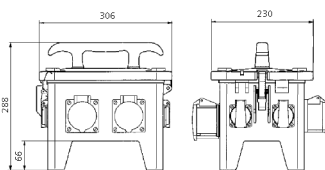

## EverGUM® Steckdosenkombination

Bestellnr. 7410398

- Gehäuse aus Vollgummi, Signalgelb RAL 1003
- anschlussfertig verdrahtet

### Technische Daten

CEE 32 A, 5 p, 400 V	1
CEE 16 A, 5 p, 400 V	1
Schweiz - Typ 23	3
Schweiz - Typ 25	1
Absicherung	<ul style="list-style-type: none"> <li>• 1 FI 40 A, 4 p, 0,03 A</li> <li>• 1 LS 16 A, 3 p, C</li> <li>• 3 LS 16 A, 1 p, C</li> </ul>
Vorsicherung max.	32 A
InA	32 A
RDF	0.75
Anschluss/Zuleitung	<ul style="list-style-type: none"> <li>• 2 m H07RN-F5G4 mit CEE-Stecker 32 A, 5 p, 400 V</li> </ul>
Schutzart	IP44
Gehäusematerial	Vollgummi
Gewicht	6520 g

### Abmessungen

Zeichnung  
5 MB 48a

Maße in mm