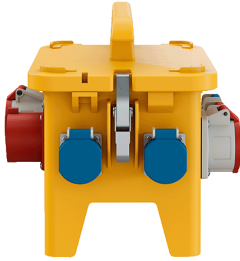

## Combinazione di prese EverGUM

Articolo 7410385

- Quadri in gomma massiccia, giallo segnaletico RAL 1003
- precablati per l'installazione

## Specifiche tecniche

CEE 32 A, 5 p, 400 V	1
CEE 16 A, 5 p, 400 V	1
standard Svizzeri - modello 23	3
standard Svizzeri - modello 25	1
Protezione	<ul style="list-style-type: none"> <li>• 1 Int. differenziale 40 A, 4 p, 0,03 A</li> <li>• 1 Int. magnetotermico 16 A, 3 p, C</li> <li>• 3 Int. magnetotermici 16 A, 1 p, B</li> </ul>
Possibilità di allacciamento/Cavo di alimentazione	<ul style="list-style-type: none"> <li>• 1 spina da pannello CEE 32 A, 5 p, 400 V</li> </ul>
Grado di protezione	IP44
Chiusura di sicurezza	false
Materiale	Gomma
Peso	6520 g