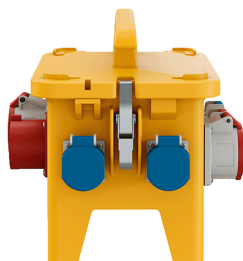

Coffret combiné EverGUM

Référence 7410385

- avec boîtier en caoutchouc, jaune signalétique RAL 1003
- livrés montés/câbles

Spécifications techniques

CEE 32 A, 5 p, 400 V	1
CEE 16 A, 5 p, 400 V	1
Systèmes suisses - Type 23	3
Systèmes suisses - Type 25	1
Protection électrique	<ul style="list-style-type: none"> • 1 Inter. différentiel 40 A, 4 p, 0,03 A • 1 Disjoncteur 16 A, 3 p, C • 3 Disjoncteurs 16 A, 1 p, B
Section de raccordement	<ul style="list-style-type: none"> • 1 socle connecteur 32 A, 5 p, 400 V
Indice de protection	IP44
Sécurité enfants	false
Matériaux des boîtiers	Caoutchouc massif
Poids	6520 g

Schémas et dimensions

Schéma
5 MB 48a

Dim. en mm