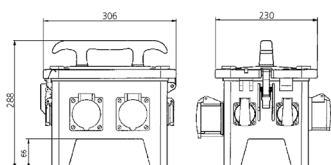

Coffret combiné EverGUM

Référence 7410385

- avec boîtier en caoutchouc, jaune signalétique RAL 1003
- livrés montés/câbles

Spécifications techniques

CEE 32 A, 5 p, 400 V	1
CEE 16 A, 5 p, 400 V	1
Systèmes suisses - Type 23	3
Systèmes suisses - Type 25	1
Protection électrique	<ul style="list-style-type: none"> • 1 Inter. différentiel 40 A, 4 p, 0,03 A • 1 Disjoncteur 16 A, 3 p, C • 3 Disjoncteurs 16 A, 1 p, B
Section de raccordement	<ul style="list-style-type: none"> • 1 socle connecteur 32 A, 5 p, 400 V
Indice de protection	IP44
Sécurité enfants	false
Matériaux des boîtiers	Caoutchouc massif
Poids	6520 g

Schémas et dimensions

Schéma
5 MB 48a

Dim. en mm