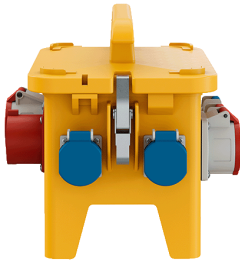

## EverGUM® Steckdosenkombination

Bestellnr. 7410385

- Gehäuse aus Vollgummi, Signalgelb RAL 1003
- anschlussfertig verdrahtet

### Technische Daten

CEE 32 A, 5 p, 400 V	1
CEE 16 A, 5 p, 400 V	1
Schweiz - Typ 23	3
Schweiz - Typ 25	1
Absicherung	<ul style="list-style-type: none"> <li>• 1 FI 40 A, 4 p, 0,03 A</li> <li>• 1 LS 16 A, 3 p, C</li> <li>• 3 LS 16 A, 1 p, B</li> </ul>
Anschluss/Zuleitung	• 1 Anbaugerätestecker 32 A, 5 p, 400 V
Schutzart	IP44
Gehäusematerial	Vollgummi
Gewicht	6520 g

### Abmessungen

Zeichnung  
5 MB 48a

Maße in mm