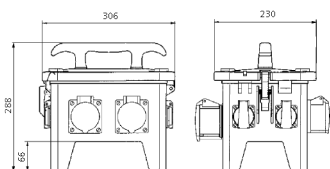

## EverGUM® Steckdosenkombination

Bestellnr. 7410385

- Gehäuse aus Vollgummi, Signalgelb RAL 1003
- anschlussfertig verdrahtet

### Technische Daten

CEE 32 A, 5 p, 400 V	1
CEE 16 A, 5 p, 400 V	1
Schweiz - Typ 23	3
Schweiz - Typ 25	1
Absicherung	<ul style="list-style-type: none"> <li>• 1 FI 40 A, 4 p, 0,03 A</li> <li>• 1 LS 16 A, 3 p, C</li> <li>• 3 LS 16 A, 1 p, B</li> </ul>
Anschluss/Zuleitung	• 1 Anbaugerätestecker 32 A, 5 p, 400 V
Schutzart	IP44
Gehäusematerial	Vollgummi
Gewicht	6520 g

### Abmessungen

Zeichnung  
5 MB 48a

Maße in mm