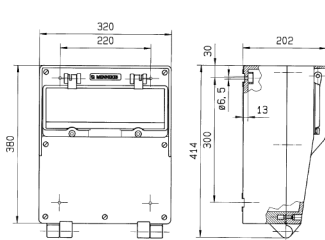

## EverGUM® Steckdosenkombination

Bestellnr. 7309331

- Gehäuse aus Vollgummi, Schwarz RAL 9005
- anschlussfertig verdrahtet

### Technische Daten

CEE 63 A, 5 p, 400 V	1
CEE 16 A, 5 p, 400 V	1
Schweiz - Typ 23	2
Schweiz - Typ 25	2
Absicherung	<ul style="list-style-type: none"> <li>• 1 FI 63 A, 4 p, 0,03 A</li> <li>• 2 LS 16 A, 3 p, C</li> <li>• 2 LS 16 A, 1 p, C</li> </ul>
Vorsicherung max.	63 A
InA	63 A
RDF	0.85
Anschluss/Zuleitung	<ul style="list-style-type: none"> <li>• für 1 Leitung bis 5 x 25 mm<sup>2</sup> (flexibel max. 16 mm<sup>2</sup>)</li> </ul>
Schutzart	IP44
Gehäusematerial	Vollgummi
Gewicht	10718 g

### Abmessungen

Zeichnung  
5 MB 41

Maße in mm