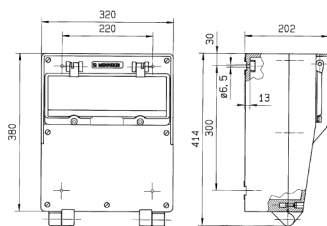

### Technische Daten

CEE 63 A, 5 p, 400 V	1
CEE 32 A, 5 p, 400 V	1
CEE 16 A, 5 p, 400 V	1
Schweiz - Typ 23	3
Schweiz - Typ 25	1
Absicherung	<ul style="list-style-type: none"> <li>• 1 FI 63 A, 4 p, 0,03 A</li> <li>• 1 LS 32 A, 3 p, C</li> <li>• 2 LS 16 A, 3 p, C</li> <li>• 3 LS 16 A, 1 p, C</li> </ul>
Vorsicherung max.	63 A
InA	63 A
RDF	0.6
Anschluss/Zuleitung	<ul style="list-style-type: none"> <li>• für 2 Leitungen bis 5 x 25 mm<sup>2</sup></li> </ul>
Schutzart	IP44
Gehäusematerial	Vollgummi
Gewicht	12438 g

### Abmessungen

Zeichnung  
5 MB 41

Maße in mm