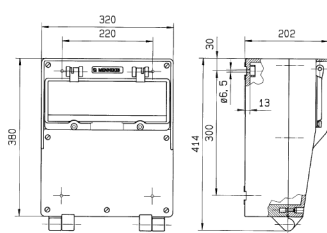

## EverGUM® Steckdosenkombination

Bestellnr. 7206728

- Gehäuse aus Vollgummi, Signalgelb RAL 1003
- anschlussfertig verdrahtet

### Technische Daten

CEE 32 A, 5 p, 400 V	1
CEE 16 A, 5 p, 400 V	1
Schweiz - Typ 23	4
Schweiz - Typ 25	2
Absicherung	<ul style="list-style-type: none"> <li>• 1 FI 63 A, 4 p, 0,03 A</li> <li>• 1 LS 32 A, 3 p, C</li> <li>• 2 LS 16 A, 3 p, C</li> <li>• 2 LS 16 A, 1 p, C</li> </ul>
Vorsicherung max.	63 A
InA	56 A
RDF	0.5
Anschluss/Zuleitung	• für 2 Leitungen bis 5 x 25 mm <sup>2</sup>
Schutzart	IP44
Gehäusematerial	Vollgummi
Gewicht	11360 g

### Abmessungen

Zeichnung  
5 MB 41

Maße in mm