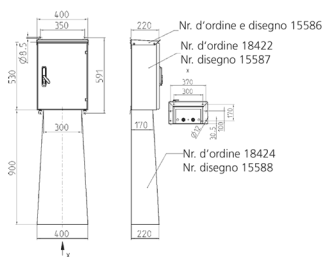

Quadro vuoto da parete

Articolo 18422

- acciaio inox rettificato
- dimensioni (alt. x largh. x prof.): 530 x 400 x 220 mm

Specifiche tecniche

| | |
|-----------------------------|---------|
| Peso | 17240 g |
| Dichiarazione di conformità | EAC |

Disegni e dimensioni

Disegno
1 MB 437
Dim. in mm