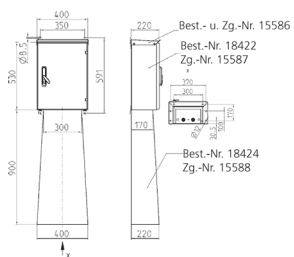

Aufputz-Leergehäuse

Bestellnr. 18422

- Edelstahl geschliffen
- Maße (H x B x T): 530 x 400 x 220 mm

Technische Daten

Gewicht	17240 g
Prüfzeichen	EAC

Abmessungen

Zeichnung
1 MB 437

Maße in mm