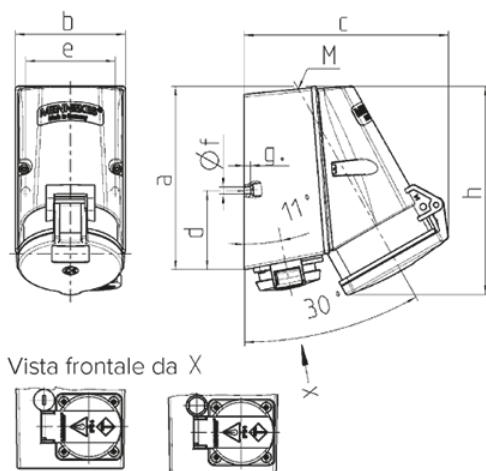

Prese duplex con TwinCONTACT Articolo 1649CH

- tecnologia senza viti
- CEE e prese standard Svizzero in un unico pezzo

Specifiche tecniche

CEE 16 A, 5 p, 400 V	1
standard Svizzeri - modello 25	1
Grado di protezione	IP44
Chiusura di sicurezza	false
Materiale	plastica
Peso	375 g

Disegni e dimensioni

Disegno	Amp.	16		32
		4	5	5
1 MB 354	Poli			
Dim. in mm	a	141	141	141
	b	84	84	85
	c	136	140	158
	d	61	61	61
	e	68	68	68
	f	5,5	5,5	5,5
	g	5	5	5
	h	142	145	161
	M	25	25	25
Cavo fino a mm di Ø		18	18	18
Sezione conduttore da a mm ²		1,5	1,5	2,5
		—4	—4	—10