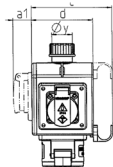

DELTA-BOX

Articolo 92898

- precablati per l'installazione
- con fermacavo
- quadri e inserti realizzati in [AMAPLAST](#)

Specifiche tecniche

CEE 16 A, 3 p, 230 V	3
Possibilità di allacciamento/Cavo di alimentazione	• per 1 cavo fino a 5 x 6 mm ²
Grado di protezione	IP44
Chiusura di sicurezza	false
Materiale	plastica
Peso	890 g
Dichiarazione di conformità	EAC

Disegni e dimensioni

3 MB 44			
Pos.	Prese	IP-protezione	Dim.
a			114.0 mm
a1	SCHUKO®, 16 A, 230 V	IP 44	max. 30.0 mm
a1	CEE 16 A, 3 p, 230 V	IP 44	52.7 mm
a1	CEE 16 A, 5 p, 400 V	IP 44	50.5 mm
a1	CEE 32 A, 5 p, 400 V	IP 44	64.0 mm
a2			30.0 mm
b			160.0 mm
b1	SCHUKO®, 16 A, 230 V	IP 44	max. 18.0 mm
b1	CEE 16 A, 3 p, 230 V	IP 44	42.0 mm
b1	CEE 16 A, 5 p, 400 V	IP 44	40.0 mm
b1	CEE 32 A, 5 p, 400 V	IP 44	53.2 mm
c			133.0 mm
d			97.0 mm
y			17.0 mm