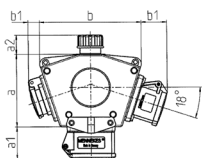

DELTA-BOX

Articolo 92898

- precablati per l'installazione
- con fermacavo
- quadri e inserti realizzati in [AMAPLAST](#)

Specifiche tecniche

CEE 16 A, 3 p, 230 V	3
Possibilità di allacciamento/Cavo di alimentazione	• per 1 cavo fino a 5 x 6 mm ²
Grado di protezione	IP44
Chiusura di sicurezza	false
Materiale	plastica
Peso	890 g
Dichiarazione di conformità	EAC

Disegni e dimensioni

3 MB 44			
Pos.	Prese	IP-protezione	Dim.
a			114.0 mm
a1	SCHUKO®, 16 A, 230 V	IP 44	max. 30.0 mm
a1	CEE 16 A, 3 p, 230 V	IP 44	52.7 mm
a1	CEE 16 A, 5 p, 400 V	IP 44	50.5 mm
a1	CEE 32 A, 5 p, 400 V	IP 44	64.0 mm
a2			30.0 mm
b			160.0 mm
b1	SCHUKO®, 16 A, 230 V	IP 44	max. 18.0 mm
b1	CEE 16 A, 3 p, 230 V	IP 44	42.0 mm
b1	CEE 16 A, 5 p, 400 V	IP 44	40.0 mm
b1	CEE 32 A, 5 p, 400 V	IP 44	53.2 mm
c			133.0 mm
d			97.0 mm
y			17.0 mm