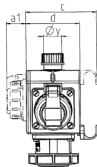

DELTA-BOX

Bestellnr. 92895

- anschlussfertig verdrahtet
- mit Zugentlastung und montierter Aufhängevorrichtung
- Gehäuse und Doseneinsatz aus **AMAPLAST®**

Technische Daten

CEE 16 A, 3 p, 230 V	3
Vorsicherung max.	16 A
InA	16 A
Anschluss/Zuleitung	• für 1 Leitung bis 5 x 6 mm ²
Schutzart	IP67
Gehäusematerial	Kunststoff
Gewicht	961 g
Prüfzeichen	EAC

Abmessungen

3 MB 45			
Pos.	Steckdosen	Schutzart	Maße
a			114,0 mm
a1	SCHUKO®, 16 A, 230 V	IP 68	35,0 mm
a1	CEE 16 A, 3 p, 230 V	IP 67	56,3 mm
a1	CEE 16 A, 5 p, 400 V	IP 67	59,0 mm
a2			30,0 mm
b			160,0 mm
b1	SCHUKO®, 16 A, 230 V	IP 44	24,0 mm
b1	CEE 16 A, 3 p, 230 V	IP 44	44,3 mm
b1	CEE 16 A, 5 p, 400 V	IP 44	47,0 mm
c			133,0 mm
d			97,0 mm
y			17,0 mm