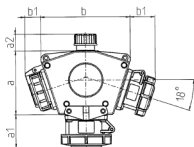

DELTA-BOX

Bestellnr. 92895

- anschlussfertig verdrahtet
- mit Zugentlastung und montierter Aufhängevorrichtung
- Gehäuse und Doseneinsatz aus **AMAPLAST®**

Technische Daten

CEE 16 A, 3 p, 230 V	3
Vorsicherung max.	16 A
InA	16 A
Anschluss/Zuleitung	• für 1 Leitung bis 5 x 6 mm ²
Schutzart	IP67
Gehäusematerial	Kunststoff
Gewicht	961 g
Prüfzeichen	EAC

Abmessungen

3 MB 45			
Pos.	Steckdosen	Schutzart	Maße
a			114,0 mm
a1	SCHUKO®, 16 A, 230 V	IP 68	35,0 mm
a1	CEE 16 A, 3 p, 230 V	IP 67	56,3 mm
a1	CEE 16 A, 5 p, 400 V	IP 67	59,0 mm
a2			30,0 mm
b			160,0 mm
b1	SCHUKO®, 16 A, 230 V	IP 44	24,0 mm
b1	CEE 16 A, 3 p, 230 V	IP 44	44,3 mm
b1	CEE 16 A, 5 p, 400 V	IP 44	47,0 mm
c			133,0 mm
d			97,0 mm
y			17,0 mm