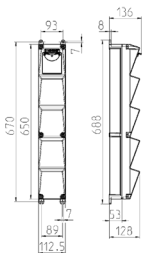

AMAXX® s Steckdosenkombination

Bestellnr. 960219

- anschlussfertig verdrahtet
- Gehäuse und Doseneinsatz aus AMAPLAST®
- Absicherung unter transparenter Betätigungsclappe

Technische Daten

Schweiz - Typ 23	3
Absicherung	<ul style="list-style-type: none"> • 1 FI 40 A, 4 p, 0,03 A • 3 LS 16 A, 1 p, C
Vorsicherung max.	63 A
InA	16 A
RDF	1
Anschluss/Zuleitung	<ul style="list-style-type: none"> • für 1 Leitung bis 5 x 10 mm²
Schutzart	IP 44
Gehäusematerial	Kunststoff
Gewicht	2960 g
Höhe	650 mm
Breite	112.5 mm

Abmessungen

Zeichnung 1 MB 541

Tiefen-Abmessungen bei unterschiedlicher Bestückung.

Steckdosen	Schutzart	Tiefe
SCHUKO® 16A, 230 V	IP 44	140 mm
	IP 67	157 mm
CEE 16A, 3p, 230V	IP 44	170 mm
	IP 67	169 mm
CEE 16A, 5p, 400V	IP 44	172 mm
	IP 67	174 mm
CEE 32A, 5p, 400V	IP 44	182 mm
	IP 67	188 mm

Leitungseinführungen: geschlossen, zum Ausschneiden. 1 x M 25 oben und 1 x M 25 unten oder 1 x M 32 oben und 1 x M 32 unten, dazu 1 x M 20 oben/unten zum Ausschneiden.