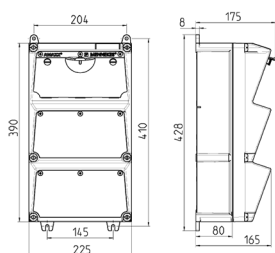

AMAXX® Steckdosenkombination

Bestellnr. 930299

- anschlussfertig verdrahtet
- seitlich anscharniert
- Gehäuse und Doseneinsatz aus AMAPLAST®
- Absicherung unter transparenter Betätigungsclappe

Technische Daten

CEE 16 A, 5 p, 400 V	1
Schweiz - Typ 23	3
Schweiz - Typ 25	1
Absicherung	<ul style="list-style-type: none"> • 1 FI 40 A, 4 p, 0,03 A • 2 LS 16 A, 3 p, C
Vorsicherung max.	100 A
InA	29 A
RDF	0.8
Anschluss/Zuleitung	<ul style="list-style-type: none"> • für 2 Leitungen bis 5 x 25 mm²
Schutzart	IP 44
Gehäusematerial	Kunststoff
Gewicht	5420 g
Höhe	390 mm
Breite	225 mm

Abmessungen

Zeichnung 1 MB 522

Tiefen-Abmessungen bei unterschiedlicher Bestückung.

Steckdosen	Schutzart	Tiefe
SCHUKO® 16A, 230 V	IP 44	175 mm
	IP 67	194 mm
CEE 16A, 3p, 230V	IP 44	204 mm
	IP 67	205 mm
CEE 16A, 5p, 400V	IP 44	209 mm
	IP 67	213 mm
CEE 32A, 5p, 400V	IP 44	221 mm
	IP 67	227 mm
CEE 63A, 5p, 400V	IP 44	248 mm
	IP 67	248 mm

Leitungseinführungen: geschlossen, zum Ausschneiden. Je 2 x M 40 oben und unten, je 2 x M 20 oben und unten zum Ausschneiden.