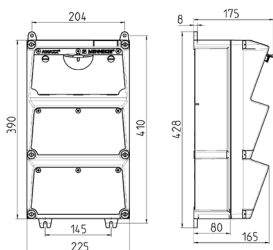

## AMAXX® Steckdosenkombination

Bestellnr. 930298

- anschlussfertig verdrahtet
- seitlich anschnürt
- Gehäuse und Doseneinsatz aus AMAPLAST®
- Absicherung unter transparenter Betätigungsclappe

### Technische Daten

CEE 32 A, 5 p, 400 V	1
CEE 16 A, 5 p, 400 V	1
Schweiz - Typ 23	2
Schweiz - Typ 25	1
Absicherung	<ul style="list-style-type: none"> <li>• 1 FI 40 A, 4 p, 0,03 A</li> <li>• 2 LS 16 A, 3 p, C</li> </ul>
Vorsicherung max.	32 A
InA	32 A
RDF	0.4
Anschluss/Zuleitung	• für 2 Leitungen bis 5 x 25 mm <sup>2</sup>
Schutzart	IP 44
Gehäusematerial	Kunststoff
Gewicht	4320 g
Höhe	390 mm
Breite	225 mm

### Abmessungen

Zeichnung 1 MB 522

Tiefen-Abmessungen bei unterschiedlicher Bestückung.

Steckdosen	Schutzart	Tiefe
SCHUKO® 16A, 230 V	IP 44	175 mm
	IP 67	194 mm
CEE 16A, 3p, 230V	IP 44	204 mm
	IP 67	205 mm
CEE 16A, 5p, 400V	IP 44	209 mm
	IP 67	213 mm
CEE 32A, 5p, 400V	IP 44	221 mm
	IP 67	227 mm
CEE 63A, 5p, 400V	IP 44	248 mm
	IP 67	248 mm

Leitungseinführungen: geschlossen, zum Ausschneiden. Je 2 x M 40 oben und unten, je 2 x M 20 oben und unten zum Ausschneiden.