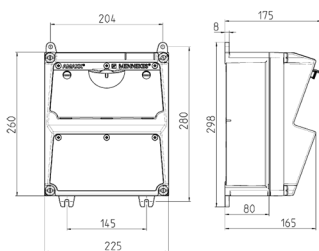

AMAXX® Steckdosenkombination

Bestellnr. 920277

- anschlussfertig verdrahtet
- seitlich anscharniert
- Gehäuse und Doseneinsatz aus **AMAPLAST®**
- Absicherung unter transparenter Betätigungsclappe

Technische Daten

Schweiz - Typ 23	2
Schweiz - Typ 25	1
Absicherung	<ul style="list-style-type: none"> • 1 FI 40 A, 4 p, 0,03 A • 1 LS 16 A, 3 p, C • 2 LS 16 A, 1 p, C
Vorsicherung max.	63 A
InA	29 A
RDF	0.9
Anschluss/Zuleitung	• für 1 Leitung bis 5 x 10 mm ²
Schutzart	IP 44
Gehäusematerial	Kunststoff
Gewicht	3650 g
Höhe	260 mm
Breite	225 mm

Abmessungen

Zeichnung 1 MB 521

Tiefen-Abmessungen bei unterschiedlicher Bestückung.

Steckdosen	Schutzart	Tiefe
SCHUKO® 16A, 230 V	IP 44	175 mm
	IP 67	194 mm
CEE 16A, 3p, 230V	IP 44	204 mm
	IP 67	205 mm
CEE 16A, 5p, 400V	IP 44	209 mm
	IP 67	213 mm
CEE 32A, 5p, 400V	IP 44	221 mm
	IP 67	227 mm
CEE 63A, 5p, 400V	IP 44	248 mm
	IP 67	248 mm

Leitungseinführungen: geschlossen, zum Ausschneiden. Je 2 x M 32 oben und unten, je 2 x M 20 oben und unten zum Ausschneiden.