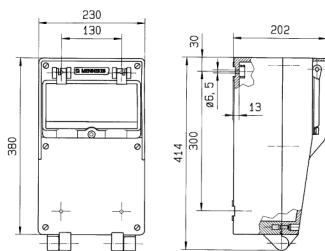

EverGUM® Steckdosenkombination

Bestellnr. 7309193

- Gehäuse aus Vollgummi, Signalgelb RAL 1003
- anschlussfertig verdrahtet

Technische Daten

| | |
|----------------------|--|
| CEE 16 A, 5 p, 400 V | 1 |
| Schweiz - Typ 23 | 5 |
| Schweiz - Typ 25 | 2 |
| Absicherung | <ul style="list-style-type: none"> • 1 FI 40 A, 4 p, 0,03 A • 2 LS 16 A, 3 p, C • 3 LS 16 A, 1 p, C |
| Anschluss/Zuleitung | • für 1 Leitung bis 5 x 25 mm ² |
| Schutzart | IP 44 |
| Gehäusematerial | Vollgummi |
| Gewicht | 8520 g |
| Höhe | 380 mm |
| Breite | 230 mm |

Abmessungen

Zeichnung
5 MB 42

Maße in mm