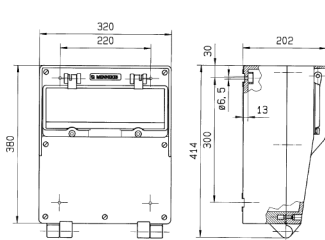

EverGUM® Steckdosenkombination

Bestellnr. 7307753

- Gehäuse aus Vollgummi, Signalgelb RAL 1003
- anschlussfertig verdrahtet

Technische Daten

CEE 16 A, 5 p, 400 V	3
Schweiz - Typ 23	3
Schweiz - Typ 25	1
Absicherung	<ul style="list-style-type: none"> • 1 FI 63 A, 4 p, 0,03 A • 3 LS 16 A, 3 p, C • 1 LS 16 A, 3 p, C
Vorsicherung max.	100 A
InA	45 A
RDF	0.6
Anschluss/Zuleitung	• für 1 Leitung bis 5 x 16 mm ²
Schutzart	IP 44
Gehäusematerial	Vollgummi
Gewicht	10984 g
Höhe	380 mm
Breite	320 mm

Abmessungen

Zeichnung
5 MB 41

Maße in mm