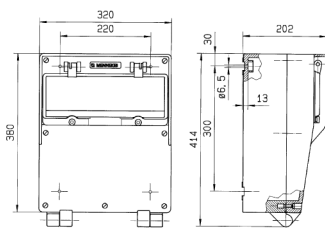

EverGUM® Steckdosenkombination

Bestellnr. 7307682

- Gehäuse aus Vollgummi, schwarz
- anschlussfertig verdrahtet

Technische Daten

CEE 32 A, 5 p, 400 V	1
CEE 16 A, 5 p, 400 V	2
Schweiz - Typ 23	3
Schweiz - Typ 25	1
Absicherung	<ul style="list-style-type: none"> • 1 FI 63 A, 4 p, 0,03 A • 1 LS 32 A, 3 p, C • 3 LS 16 A, 3 p, C
Vorsicherung max.	63 A
InA	43 A
RDF	0.45
Anschluss/Zuleitung	<ul style="list-style-type: none"> • für 1 Leitung bis 5 x 16 mm²
Schutzart	IP 44
Gehäusematerial	Vollgummi
Gewicht	1432 g
Höhe	380 mm
Breite	320 mm

Abmessungen

Zeichnung
5 MB 41

Maße in mm