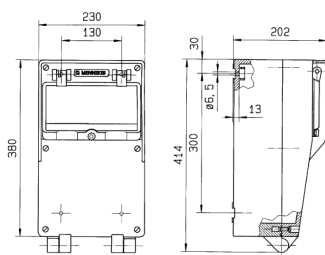

EverGUM® Steckdosenkombination

Bestellnr. 7304214SW

- Gehäuse aus Vollgummi, schwarz
- anschlussfertig verdrahtet

Technische Daten

CEE 16 A, 5 p, 400 V	2
Schweiz - Typ 23	4
Schweiz - Typ 25	2
Absicherung	<ul style="list-style-type: none"> • 1 FI 40 A, 4 p, 0,03 A • 2 LS 16 A, 3 p, C • 2 LS 16 A, 1 p, C
Vorsicherung max.	40 A
InA	40 A
RDF	0.95
Anschluss/Zuleitung	• für 1 Leitung bis 5 x 16 mm ²
Schutzart	IP 44
Gehäusematerial	Vollgummi
Gewicht	9180 g
Höhe	380 mm
Breite	230 mm

Abmessungen

Zeichnung
5 MB 42

Maße in mm