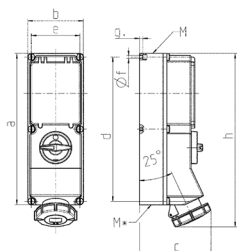

Presa da parete Articolo 7243

- morsetti a vite
- **X-CONTACT®**
- disinnestabile
- interblocco meccanico DUO
- interruttore di protezione linea con caratteristica K
- chiusura con lucchetto

Specifiche tecniche

Corrente	63 A
Poli	4 p
Voltaggio	400 V
Posizioni orologio	6 h
Hertz	50-60 Hz
Tecnologie di collegamento	morsetti a vite
Contatti	X-CONTACT®
Grado di protezione	IP 67
Materiale	plastica
Peso	4298 g
Dichiarazione di conformità	EAC, CQC

Disegni e dimensioni

Disegno	Amp.	16			32		63	
		3	4	5	4	5	4	5
1 MB 181/620	Poli							
Dim. in mm	a	364	364	364	364	364	460	460
	b	134	134	134	134	134	180	180
	c	160	162	163	168	168	202	202
	d	347	347	347	347	347	440	440
	e	117	117	117	117	117	160	160
	f	6,3	6,3	6,3	6,3	6,3	8,1	8,1
	g	8	8	8	8	8	8	8
	h	391	395	398	408	411	505	505
	M	32/40	32/40	32/40	32/40	32/40	40	40
	M*	2x32	2x32	2x32	2x32	2x32	2x40	2x40
Cavo fino a mm di Ø		27	27	27	27	27	27	27
Sezione conduttore da a mm ²		1,5	1,5	1,5	2,5	2,5	6	6
		-4	-4	-4	-10	-10	-25	-25