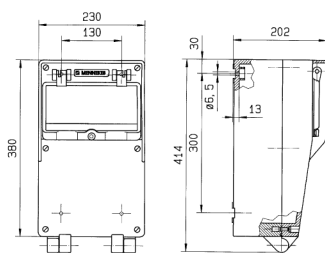

EverGUM® Steckdosenkombination

Bestellnr. 7202170

- Gehäuse aus Vollgummi, schwarz
- anschlussfertig verdrahtet

Technische Daten

CEE 32 A, 5 p, 400 V	1
CEE 16 A, 5 p, 400 V	1
Schweiz - Typ 23	2
Schweiz - Typ 25	1
Absicherung	<ul style="list-style-type: none"> • 1 FI 63 A, 4 p, 0,03 A • 1 LS 32 A, 3 p, C • 1 LS 16 A, 3 p, C • 1 LS 16 A, 1 p, C
Vorsicherung max.	63 A
InA	43 A
RDF	0.45
Anschluss/Zuleitung	<ul style="list-style-type: none"> • für 1 Leitung bis 5 x 16 mm²
Schutzart	IP 44
Gehäusematerial	Vollgummi
Gewicht	9380 g
Höhe	380 mm
Breite	230 mm

Abmessungen

Zeichnung
5 MB 42

Maße in mm