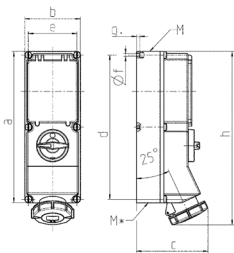

Presca da parete

Articolo 5643A

- morsetti a vite
- X-CONTACT®
- disinnestabile
- interblocco meccanico DUO
- binario
- chiusura con lucchetto

Specifiche tecniche

Corrente	63 A
Poli	5 p
Voltaggio	400 V
Posizioni orologio	6 h
Hertz	50-60 Hz
Tecnologie di collegamento	morsetti a vite
Contatti	X-CONTACT®
Grado di protezione	IP 67
Materiale	plastica
Peso	3820 g
Dichiarazione di conformità	EAC

Disegni e dimensioni

Disegno	Amp.	16			32		63	
		3	4	5	4	5	4	5
1 MB 181/620	Poli							
Dim. in mm	a	364	364	364	364	364	460	460
	b	134	134	134	134	134	180	180
	c	160	162	163	168	168	202	202
	d	347	347	347	347	347	440	440
	e	117	117	117	117	117	160	160
	f	6,3	6,3	6,3	6,3	6,3	8,1	8,1
	g	8	8	8	8	8	8	8
	h	391	395	398	408	411	505	505
	M	32/40	32/40	32/40	32/40	32/40	40	40
	M*	2x32	2x32	2x32	2x32	2x32	2x40	2x40
Cavo fino a mm di Ø		27	27	27	27	27	27	27
Sezione conduttore da a mm ²		1,5	1,5	1,5	2,5	2,5	6	6
		-4	-4	-4	-10	-10	-25	-25