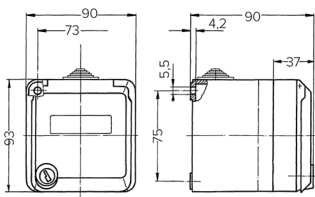

Presa per porte dati Cepex, grigio

Articolo 4320

- come presa da parete
- per accogliere connettori RJ45
- 2 chiavi
- chiusura identica: n. d'ordine + indice G

Specifiche tecniche

Grado di protezione	IP 44
Chiusura di sicurezza	false
Peso	260 g
Dichiarazione di conformità	EAC

Disegni e dimensioni

Disegno
1 MB 564
Dim. in mm