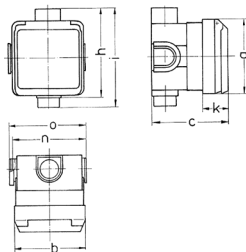

Pres a incasso Cepex, bianco alpino

Articolo 4243

- morsetti a vite
- con scatola per montaggio a incasso
- resistente ai colpi di palla a norma DIN 18032

Specifiche tecniche

Corrente	16 A
Poli	3 p
Voltaggio	230 V
Posizioni orologio	6 h
Hertz	50-60 Hz
Grado di protezione	IP 44
Chiusura di sicurezza	false
Peso	259 g
Dichiarazione di conformità	VDE, EAC

Disegni e dimensioni

Disegno 1 MB 336	Amp. Poli	16			32		
		3	4	5	3	4	5
Dim. in mm	a	93	93	93	93	93	93
	b	90	90	90	90	90	90
	c	95	95	95	95	95	95
	h	111	111	111	111	111	111
	i	124	124	124	124	124	124
	k	33	33	33	33	33	33
	n	91	91	91	91	91	91
	o	95	95	95	95	95	95
Sezione conduttore da a mm ²		1,5	1,5	1,5	2,5	2,5	2,5
		-4	-4	-4	-6	-6	-6