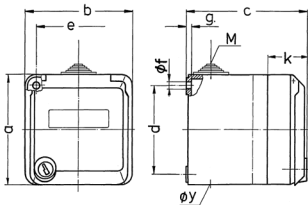

## Socle de prise de courant Cepex mural, gris

Référence 4165

- bornes à vis
- avec porte-étiquette
- avec serrure de sécurité, deux clés
- restant prisonnières en état verrouillé
- sur demande livrable avec des serrures identiques
- serrure universelle: référence + indice „G“

## Schémas et dimensions

Schéma 1 MB 313	Amp. Pôles	16			32		
		3	4	5	3	4	5
Dim. en mm	a	93	93	93	93	93	93
	b	90	90	90	90	90	90
	c	90	90	90	102	102	102
	d	75	75	75	75	75	75
	e	73	73	73	73	73	73
	f	5,5	5,5	5,5	5,5	5,5	5,5
	g	4,2	4,2	4,2	4,2	4,2	4,2
	k	36	36	36	36	36	36
	y	25,5	25,5	25,5	25,5	25,5	25,5
	M	25x1,5	25x1,5	25x1,5	25x1,5	25x1,5	25x1,5
Raccordement de câbles de / à mm <sup>2</sup>		1,5	1,5	1,5	2,5	2,5	2,5
		-4	-4	-4	-6	-6	-6