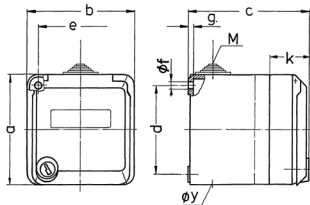

Socle de prise de courant Cepex mural, gris

Référence 4162

- bornes à vis
- avec porte-étiquette
- avec serrure de sécurité, deux clés
- restant prisonnières en état verrouillé
- sur demande livrable avec des serrures identiques
- serrure universelle: référence + indice „G“

Spécifications techniques

Ampère	16 A
Pôles	3 p
Volt	230 V
Position horaire	6 h
Hertz	50-60 Hz
Indice de protection	IP 44
Sécurité enfants	false
Poids	316 g
Certification de conformité	VDE, EAC

Schémas et dimensions

Schéma 1 MB 313	Amp. Pôles	16			32		
		3	4	5	3	4	5
Dim. en mm	a	93	93	93	93	93	93
	b	90	90	90	90	90	90
	c	90	90	90	102	102	102
	d	75	75	75	75	75	75
	e	73	73	73	73	73	73
	f	5,5	5,5	5,5	5,5	5,5	5,5
	g	4,2	4,2	4,2	4,2	4,2	4,2
	k	36	36	36	36	36	36
	y	25,5	25,5	25,5	25,5	25,5	25,5
	M	25x1,5	25x1,5	25x1,5	25x1,5	25x1,5	25x1,5
Raccordement de câbles de / à mm ²		1,5	1,5	1,5	2,5	2,5	2,5
		-4	-4	-4	-6	-6	-6